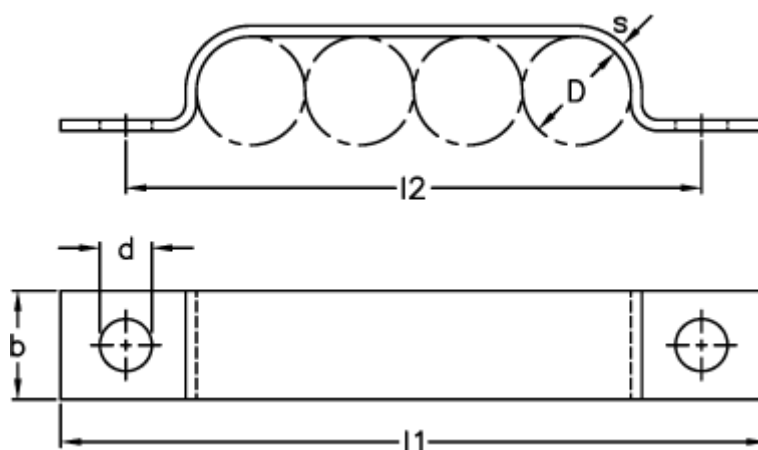

Varenummer: 025128980408  
Beskrivelse: Norma rørbøjle type 512  
BSL 4 x 8 DIN 72573 W1

## Mål

$b = 10$   
 $D = 8$   
 $d = 4.8$   
 $l1 = 59$   
 $l2 = 47$   
 $s = 1.0$